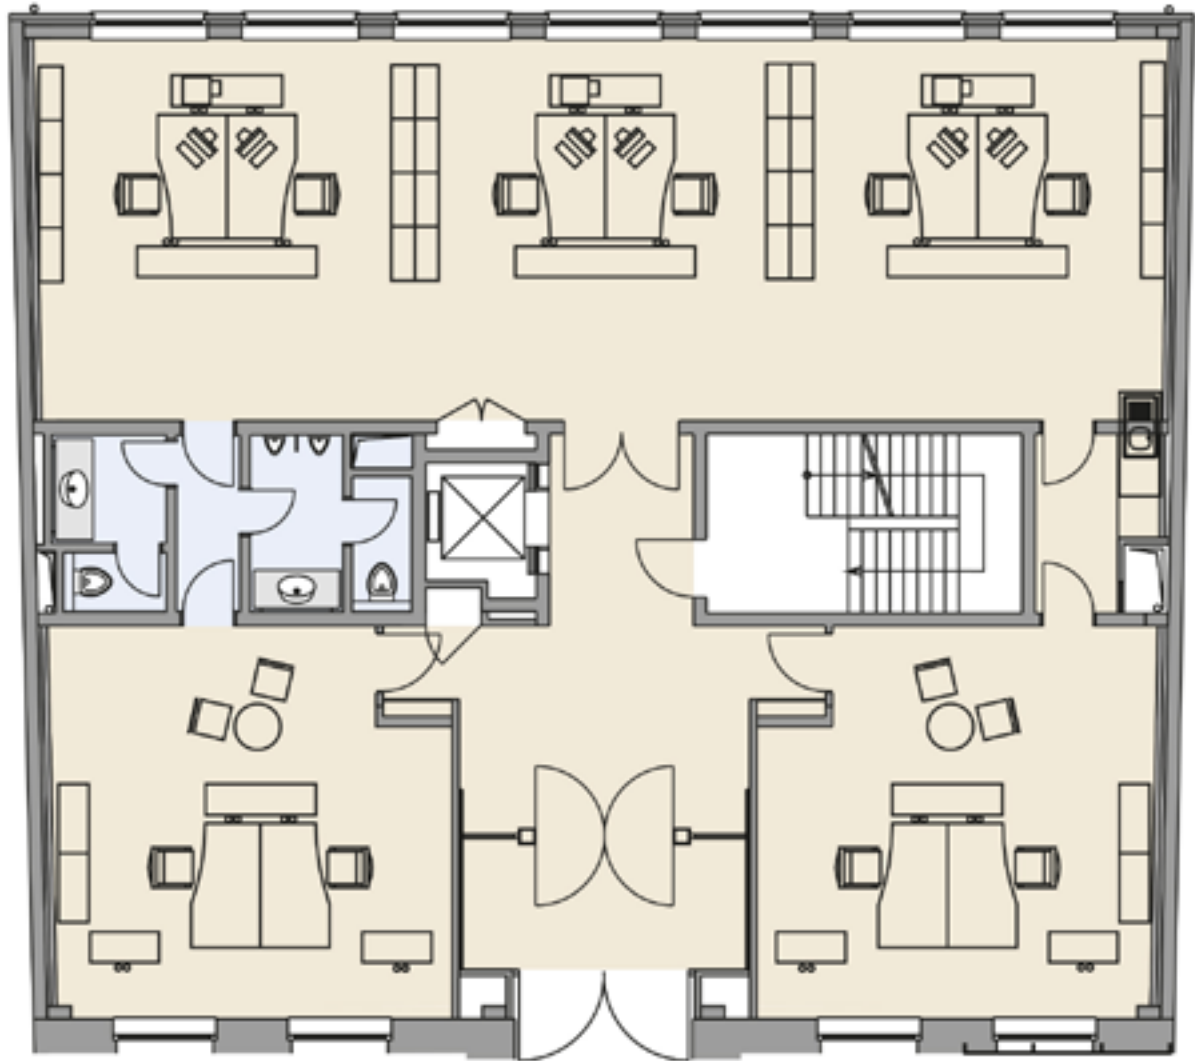

# THEREGENT

**EXAMPLE LAYOUT:  
TOP FLOOR**

45 - 46, BOULEVARD DU RÉGENT / 1000 BRUSSELS

3 m

**EXAMPLE LAYOUT:  
GROUND FLOOR**

45 - 46, BOULEVARD DU RÉGENT / 1000 BRUSSELS

**EXAMPLE LAYOUT:  
BASEMENT**

45 - 46, BOULEVARD DU RÉGENT / 1000 BRUSSELS