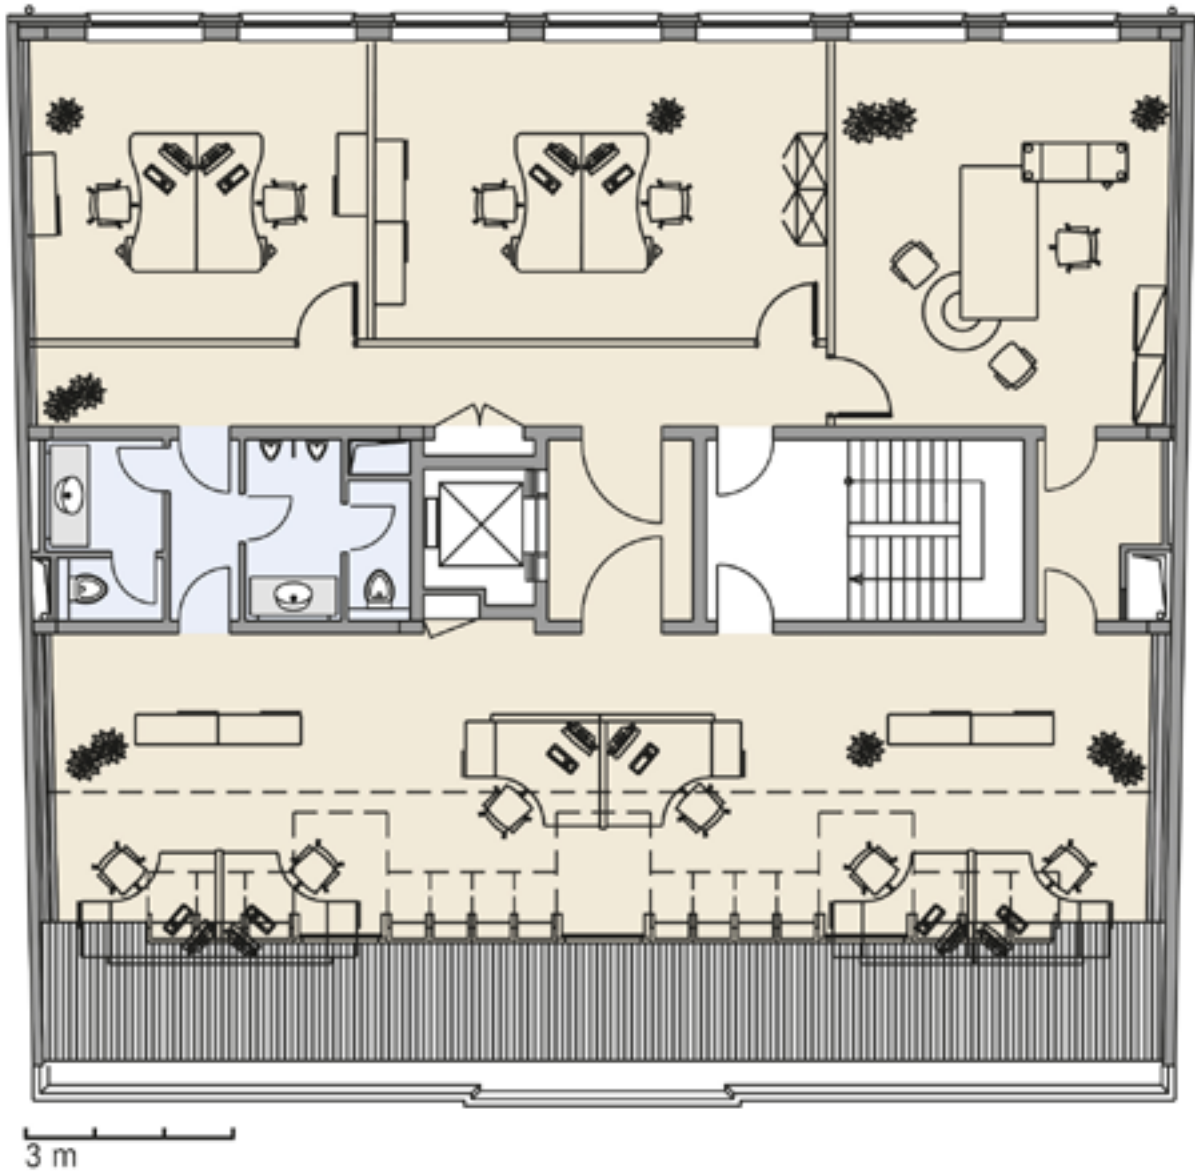

# THEREGENT

**EXAMPLE LAYOUT:  
TOP FLOOR**

45 - 46, BOULEVARD DU RÉGENT / 1000 BRUSSELS

3 m

**EXAMPLE LAYOUT:  
GROUND FLOOR**

45 - 46, BOULEVARD DU RÉGENT / 1000 BRUSSELS

**EXAMPLE LAYOUT:  
BASEMENT**

45 - 46, BOULEVARD DU RÉGENT / 1000 BRUSSELS